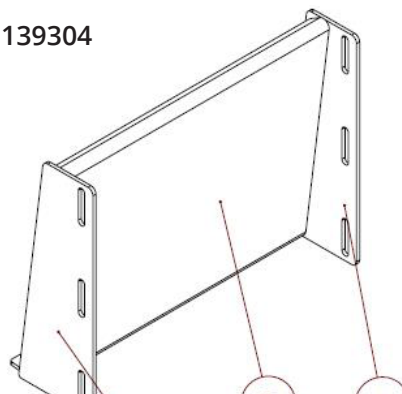

schaaf U vorm - racloir forme en U - scraper U shape - Schieber U-Form

Art. nr.	Type	Breedte Largeur Width Breite
20409307	All	1.58 m
20250166	KM 180 KM 250	1.80 m

benodigheden/nécessités/necessities/Notwendigkeiten

Art. nr.	Type
20099305	KM 80 KM 90 KM 100
20139304	KM 120 KM 125 KM 130 KM 140
20251100	KM 180 KM 250

20139304