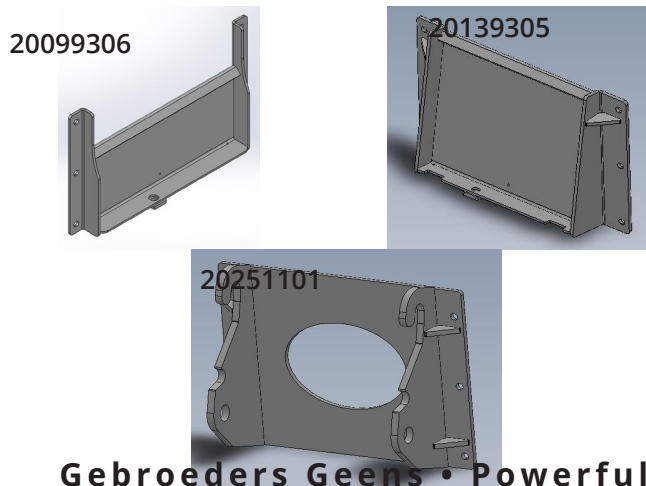

benodigdheden - nécessités - necessities - Notwendigkeiten