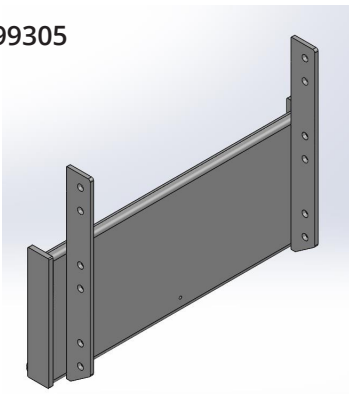

benodigheden/nécessités/necessities/Notwendigkeiten

Art. nr.	Type
20099305	KM 80 KM 90 KM 100
20139304	KM 120 KM 125 KM 130 KM 140
20251100	KM 180 KM 250

20099305