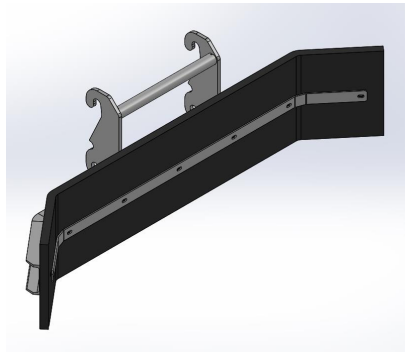

schaaf - racloir - scraper - Schieber

| Art. nr. | Type | Breedte Largeur Width Breite |
|----------|------------------|---------------------------------------|
| 20409308 | All | 1.68 m |
| 20409309 | KM 180 KM 250 | 2.30 m |
| 20409310 | KM 180 KM 250 | 1.89 m |
| 20409311 | KM 180 KM 250 | 2.50 m |
| 20250164 | KM 180 KM 250 | 1.98 m |

beschikbaar met - disponible avec - available with - verfügbar mit

| Art. nr. | Breedte Largeur Width Breite |
|----------|---------------------------------------|
| 25411845 | 1.65 m |
| 25411846 | 1.95 m |

schaaf U vorm - racloir forme en U - scraper U shape - Schieber U-Form

| Art. nr. | Type | Breedte Largeur Width Breite |
|----------|------------------|---------------------------------------|
| 20409307 | All | 1.58 m |
| 20250166 | KM 180 KM 250 | 1.80 m |