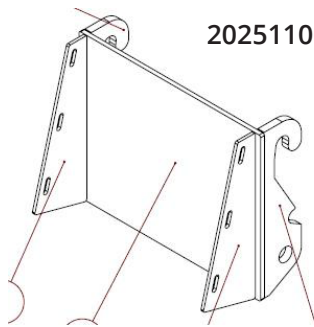

20251100

Art. nr.

Type

20099305

KM 80
KM 85
KM 90
KM 100

20139304

KM 120
KM 125
KM 130
KM 140

20251100

KM 180
KM 250