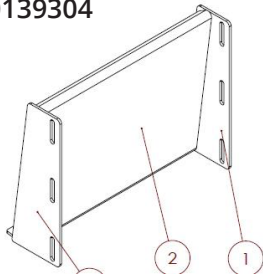

kraanarm met besturing - flèche de grue avec commande - jib with controls - Kranarm mit Steuerung

Art. nr.	Type
20099226	KM 80 KM 85 KM 90 KM 100
20139227	KM 120 KM 125 KM 130 KM 140 KM 180 KM 250

benodigdheden - nécessités - necessities - Notwendigkeiten

20099305

20139304

20251100

Art. nr.	Type
20099305	KM 80 KM 90 KM 100
20139304	KM 120 KM 125 KM 130 KM 140
20251100	KM 180 KM 250

Handgas/manual inching + vaste arretering
Accélérateur à main /avance manuelle + arrêt fixe
hand throttle/manual inching + fixed stop
Handgas/manual inching + Arretierung