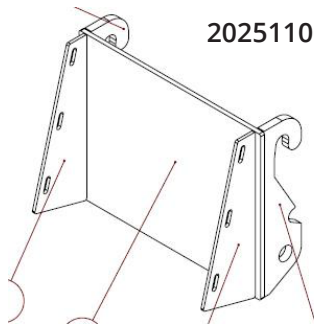

kraanarm met besturing - flèche de grue avec commande - jib with controls - Kranarm mit Steuerung

Art. nr.	Type
20099226	KM 80 KM 85 KM 90 KM 100
20139227	KM 120 KM 125 KM 130 KM 140 KM 180 KM 250

benodigdheden - nécessités - necessities - Notwendigkeiten

20099305

20139304

20251100

Art. nr.	Type
20099305	KM 80 KM 90 KM 100
20139304	KM 120 KM 125 KM 130 KM 140
20251100	KM 180 KM 250

Handgas/manual inching + vaste arretering
Accélérateur à main /avance manuelle + arrêt fixe
hand throttle/manual inching + fixed stop
Handgas/manual inching + Arretierung