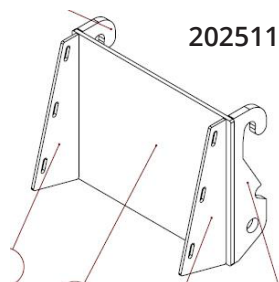

houtkliever - fendeur de bûches - log splitter - Holzspalter

Art. nr.	PK HP CH PS	Breedte Largeur Width Breite
20409266	15 000 kg	0.6 m

benodigheden - nécessités - necessities - Notwendigkeiten

20099305

20251100

20139304

Art. nr.	Type
20099305	KM 80 KM 85 KM 90 KM 100
20139304	KM 120 KM 125 KM 130 KM 140
20251100	KM 180 KM 250

Handgas + vaste arretering
Accélérateur à main + arrêt fixe
Hand Throttle + fixed stop
Handgas + Arretierung

beschikbaar met/disponible avec/available with/verfügbar mit

houtkliever kruisstuk 20099159