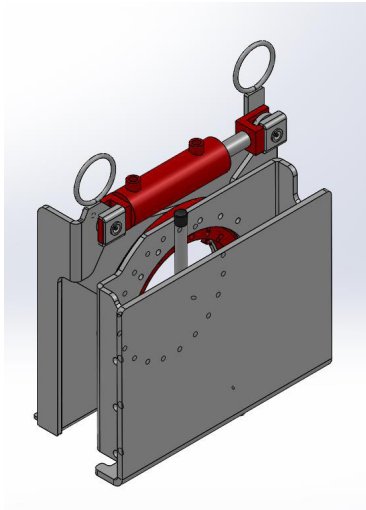

Geco leveller - Niveleuze Geco - Geco leveller - Geco-Planierer

Art. nr.	Type	Breedte Largeur Width Breite	Kantelbaar? Tiltable? Basculant? Kippbar?
20139220	KM 120 KM 125 KM 130 KM 140	1.3 m	no
	KM 120 KM 125 KM 130 KM 140	1.3 m	yes
	KM 180	1.5 m	yes
	KM 180	1.5 m	no
20250030	KM 250	1.7 m	yes
20250031	KM 250	1.7 m	no

benodigdheden - nécessités - necessities - Notwendigkeiten

	Art. nr.	Type(n)
HyE control Contrôle HyE HyE-Steuerung	20138311	KM 120 KM 125 KM 130 KM 140
HyE control Contrôle HyE HyE-Steuerung		KM 180 KM 250

beschikbaar met/disponible avec/available with/verfügbar mit

	Art. nr.	Type(n)
Kantelstuk	20139172	KM 120 KM 125 KM 130 KM 140
Kantelstuk	20250204	KM 180 KM 250

20139172

20250204