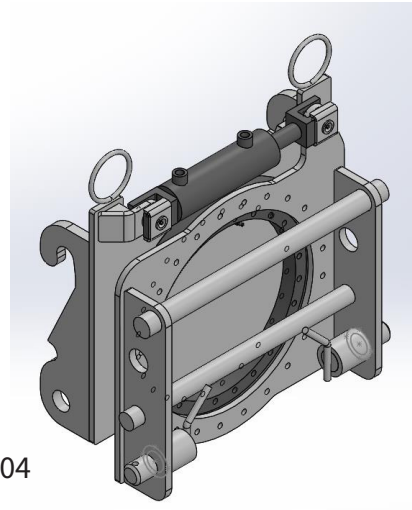

Geco leveller - Niveleuze Geco - Geco leveller - Geco-Planierer

Art. nr.	Type	Breedte Largeur Width Breite	Kantelbaar? Tiltable? Basculant? Kippbar?
20139220	KM 120 KM 125 KM 130 KM 140	1.3 m	no
	KM 120 KM 125 KM 130 KM 140	1.3 m	yes
	KM 180	1.5 m	yes
	KM 180	1.5 m	no
20250030	KM 250	1.7 m	yes
20250031	KM 250	1.7 m	no

benodigdheden - nécessités - necessities - Notwendigkeiten

	Art. nr.	Type(n)
HyE control Contrôle HyE HyE-Steuerung	20138311	KM 120 KM 125 KM 130 KM 140
HyE control Contrôle HyE HyE-Steuerung		KM 180 KM 250

beschikbaar met/disponible avec/available with/verfügbar mit

	Art. nr.	Type(n)
Kantelstuk	20139172	KM 120 KM 125 KM 130 KM 140
Kantelstuk	20250204	KM 180 KM 250

20139172

20250204